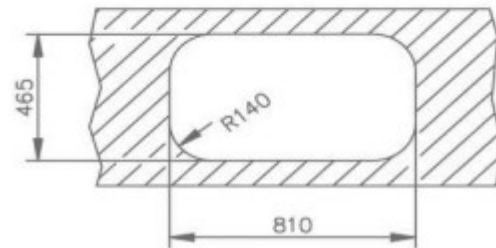

## FICHA TÉCNICA | DATASHEET

Lava-louças em aço inoxidável 18/10.

Lava-louças composto por duas bacias.

*18/10 stainless steel dishwasher.*

*Dishwasher consisting of two basins.*

**DIMENSÕES | DIMENSIONS** 485mm (P) x 828mm (L) x 0.7mm (E)