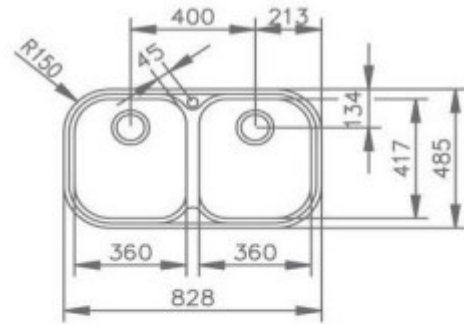

## FICHA TÉCNICA | DATASHEET

Lava-louças em aço inoxidável 18/10.

Lava-louças composto por duas bacias.

*18/10 stainless steel dishwasher.*

*Dishwasher consisting of two basins.*

**DIMENSÕES | DIMENSIONS** 485mm (P) x 828mm (L) x 0.7mm (E)