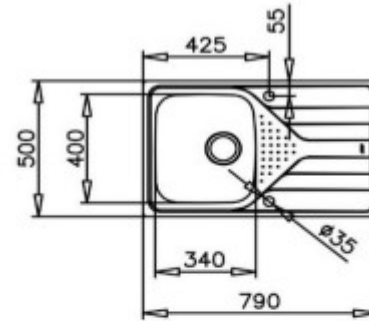

FICHA TÉCNICA | DATASHEET

Lava-louças em aço inoxidável 18/10.

Lava-louças composto por uma bacia e um escurridor.

Inclui misturadora de cozinha IN915 e dispensador de detergente.

18/10 stainless steel dishwasher.

Dishwasher consisting of a basin and a drying rack.

Includes IN915 kitchen mixer and detergent dispenser.

DIMENSÕES | DIMENSIONS 500mm (P) x 790mm (L) x 0.7mm (E)

ACABAMENTO | FINISH Polido | Polished