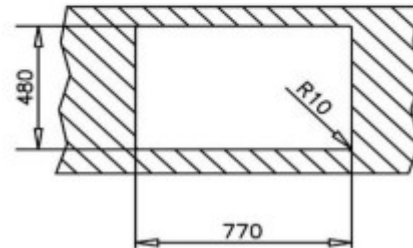

FICHA TÉCNICA | DATASHEET

Lava-louças em aço inoxidável 18/10.

Lava-louças composto por uma bacia e um escurridor.

Inclui misturadora de cozinha IN915 e dispensador de detergente.

18/10 stainless steel dishwasher.

Dishwasher consisting of a basin and a drying rack.

Includes IN915 kitchen mixer and detergent dispenser.

DIMENSÕES | DIMENSIONS 500mm (P) x 790mm (L) x 0.7mm (E)

ACABAMENTO | FINISH Polido | Polished