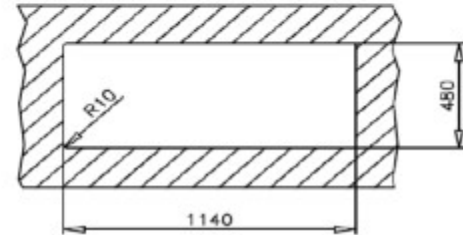

## FICHA TÉCNICA | DATASHEET

Lava-louças em aço inoxidável 18/10.

Lava-louças composto por duas bacias e um escorredor.

18/10 stainless steel dishwasher.

Dishwasher consisting of two basins and a drying rack.

**DIMENSÕES | DIMENSIONS** 500mm (P) x 1160mm (L) x 0.7mm (E)

**ACABAMENTO | FINISH** Polido | Polished