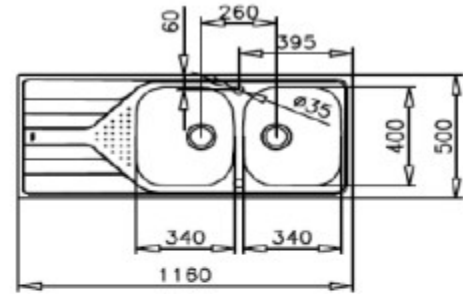

## FICHA TÉCNICA | DATASHEET

Lava-louças em aço inoxidável 18/10.

Lava-louças composto por duas bacias e um escorredor.

18/10 stainless steel dishwasher.

Dishwasher consisting of two basins and a drying rack.

**DIMENSÕES | DIMENSIONS** 500mm (P) x 1160mm (L) x 0.7mm (E)

**ACABAMENTO | FINISH** Polido | Polished